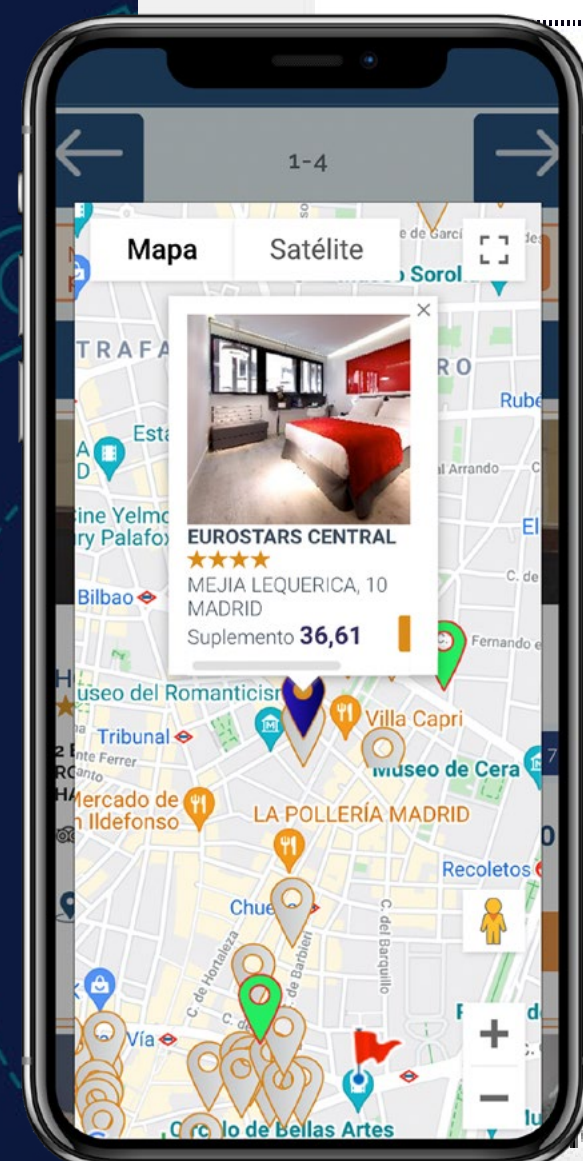

#### VALDEMORO ★★★

HABITACIÓN 2 CAMAS STANDARD SOLO HABITACIÓN

TARJETA REGALO

WiZink

0000 0000 0000 0000

SALDO 60€

Contacto  
info@girpromo.com  
(No olvide indicar su código).