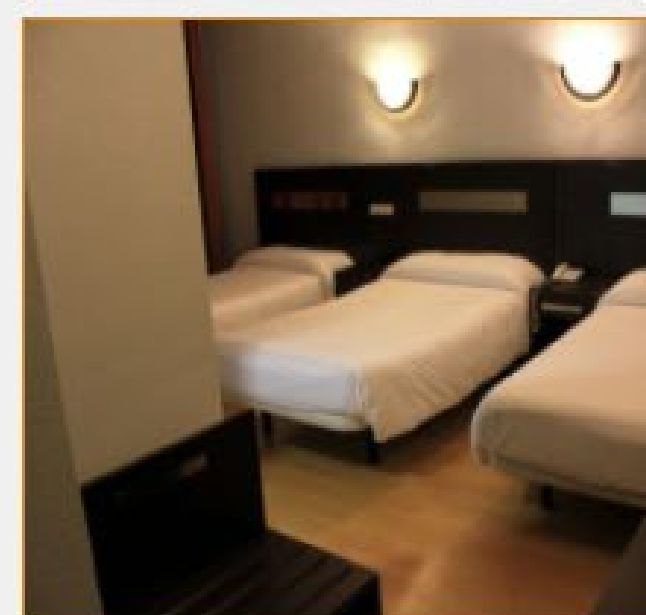

#### HOSTAL CAMPO REAL BED & BREAKFAST ★★★

C/ DE LA FLOR 4

Habitacion doble superior FullBed ALOJAMIENTO Y DESAYUNO

28,53 km.

2 noches desde ~~113€~~ **93 €**

CONTINUAR