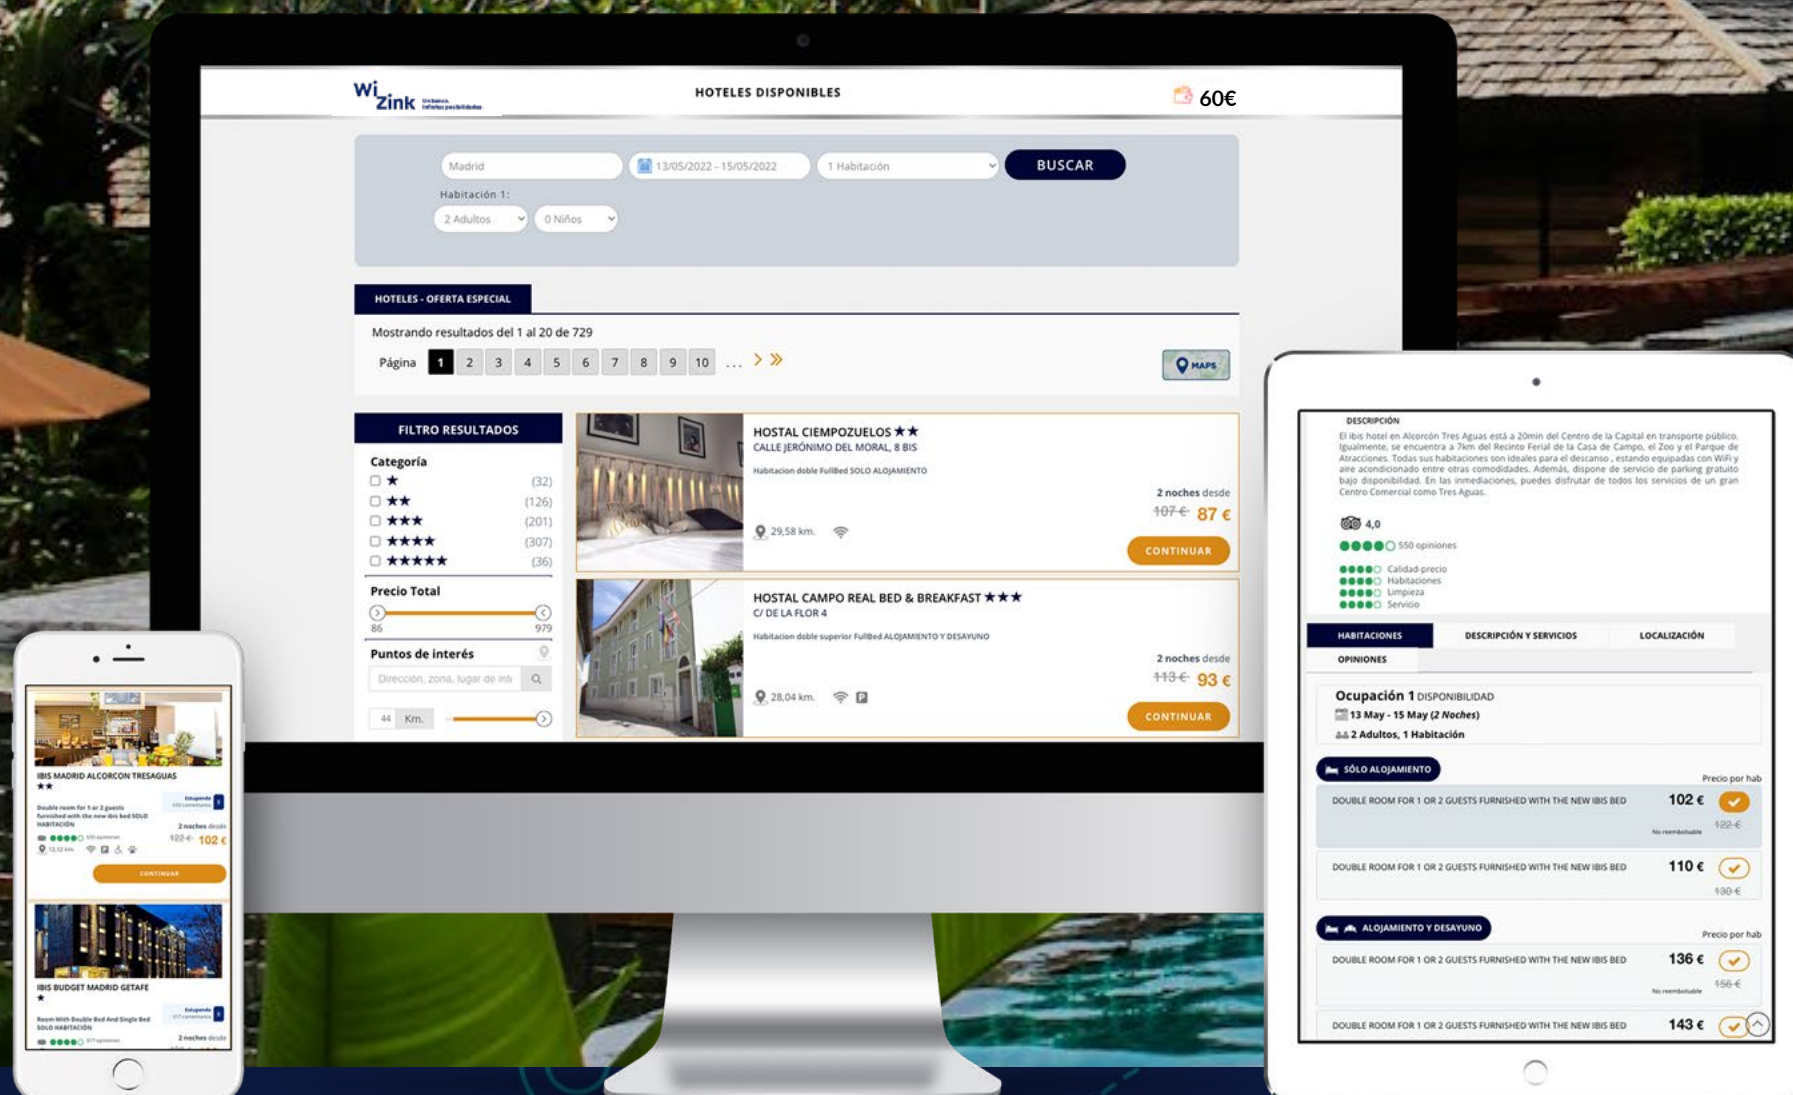

TARJETA REGALO 2 NOCHES DE HOTEL

**SALDO 60€**

SIN LÍMITE EN CATEGORÍAS HOTEL, TIPOS DE HABITACIÓN, REGÍMENES Y PERSONAS

**Wi  
zink** Un banco.  
Infinitas posibilidades

Email

Introduce tu código sin espacios

SALDO  
**60€**

+180.000  
HOTELES